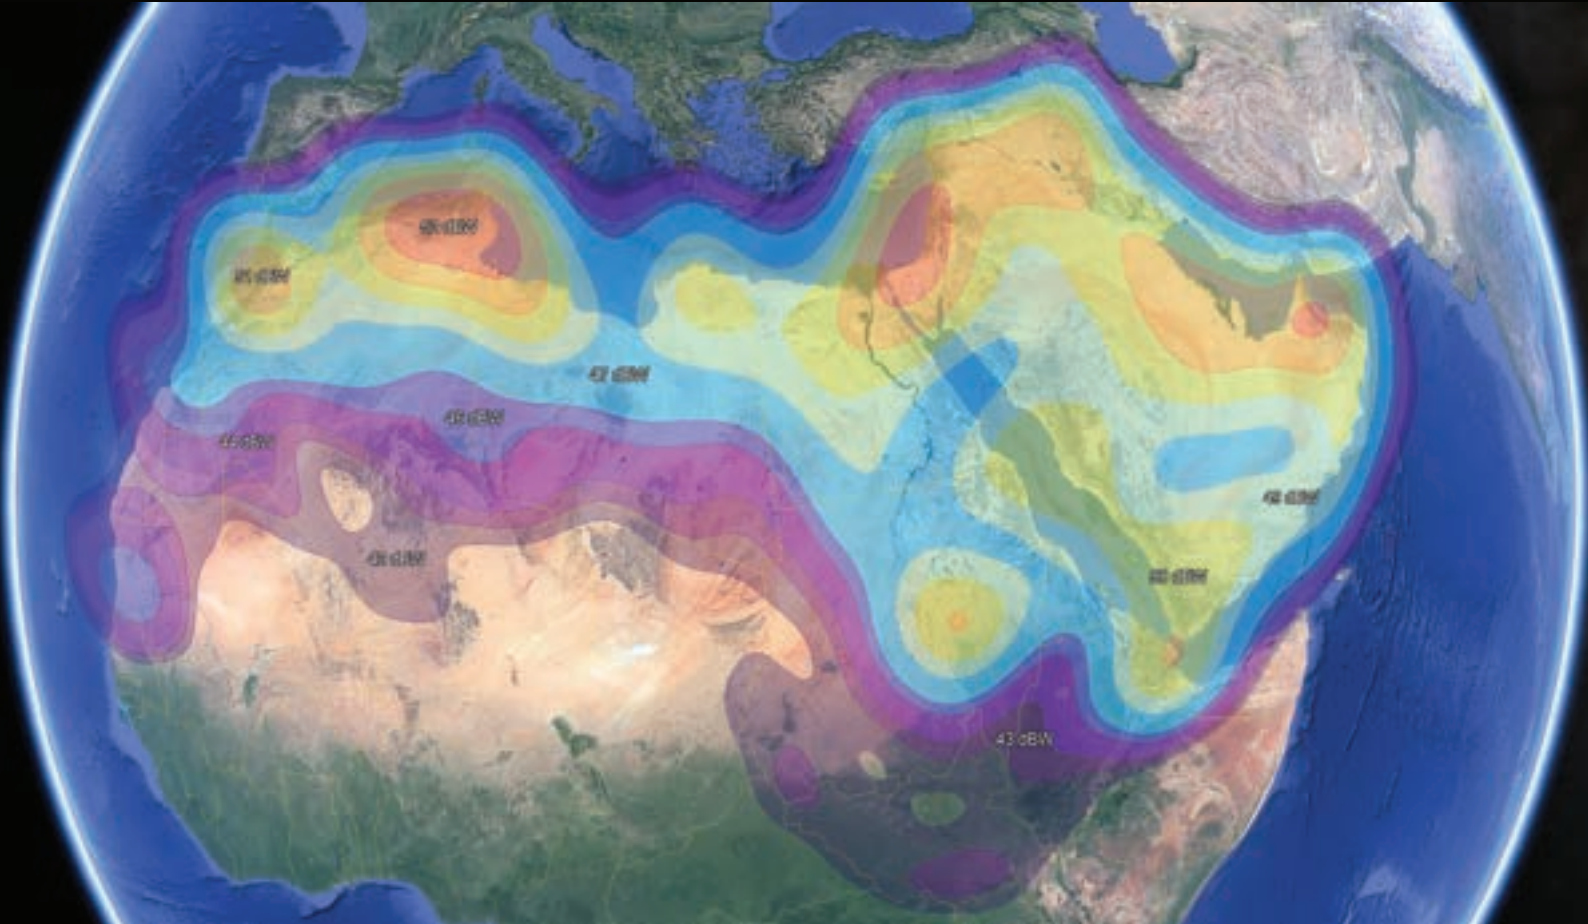

تغطية الوصلة الصاعدة لسهيل - ٢ على النطاق (KA)
(سبوت بيم)

تغطية الوصلة الهابطة لسهيل - ٢ على النطاق (KU) (الشرق الاوسط وشمال افريقيا)

سهيل - ٢

قامت سهيل سات بإطلاق القمر الصناعي الثاني في ١٥ نوفمبر ٢٠١٨

وقد قدم القمر الصناعي عالي الإمكانيات والتطور مزيدًا من التعزيز في مجال تسليم حزم الاتصال الواسعة، والبث، وخدمات الاتصالات العالمية في قطر، وفي كامل منطقة الشرق الأوسط وشمال أفريقيا وما بعدهما. وقد تم تصنيع القمر الثاني سهيل-٢ في اليابان بواسطة شركة ميتسوبيشي إلكترونيك "ميلكو" لصناعة الأقمار الصناعية