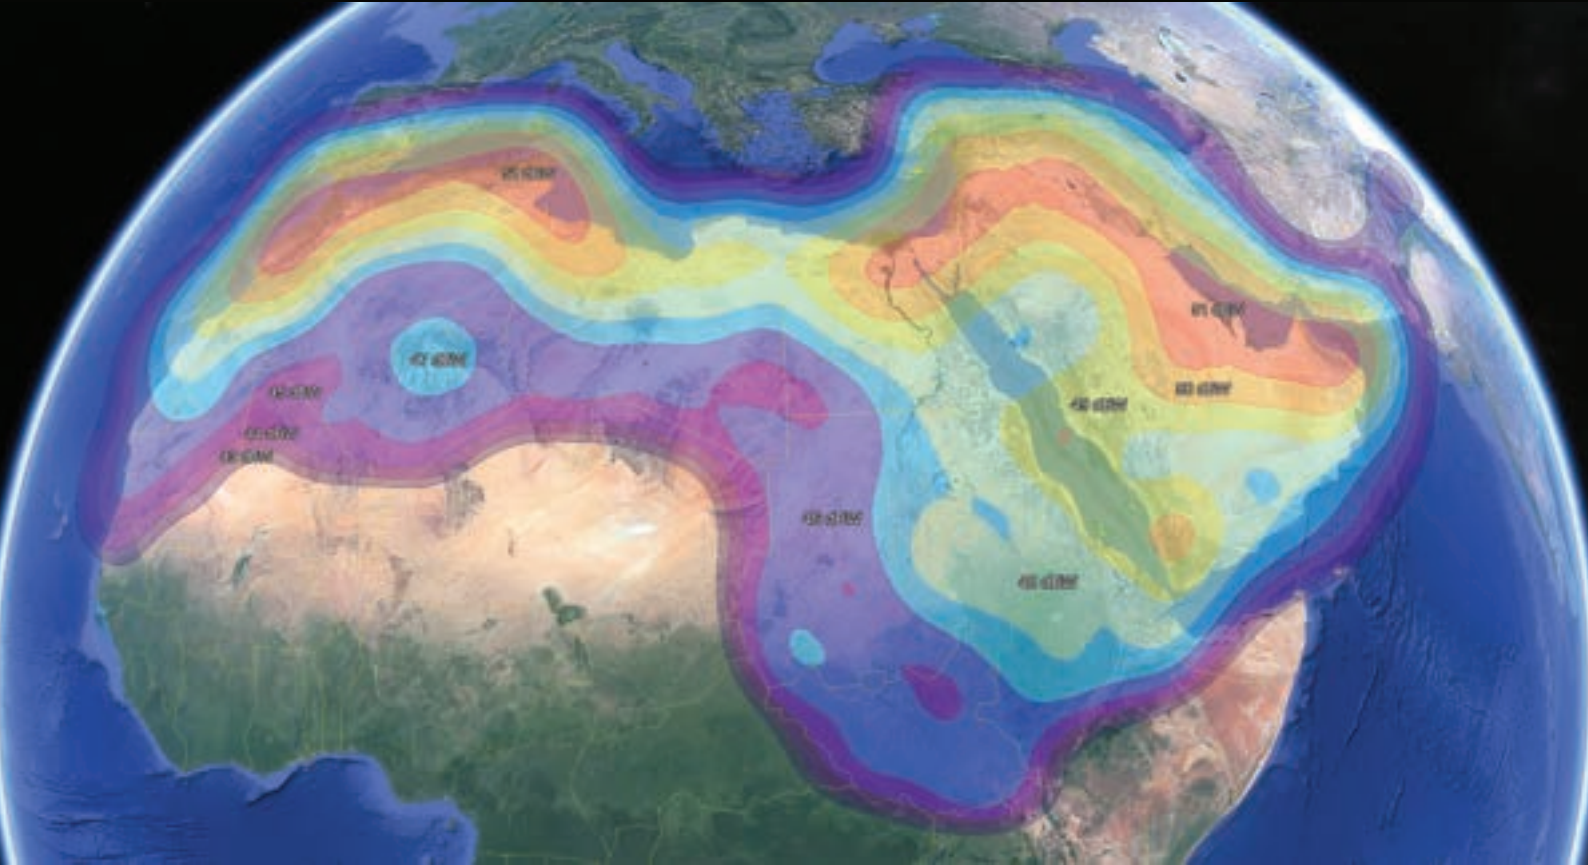

تغطية الوصلة الهابطة لسهيل-1 على النطاق (KA)
(الشرق الاوسط وشمال افريقيا)