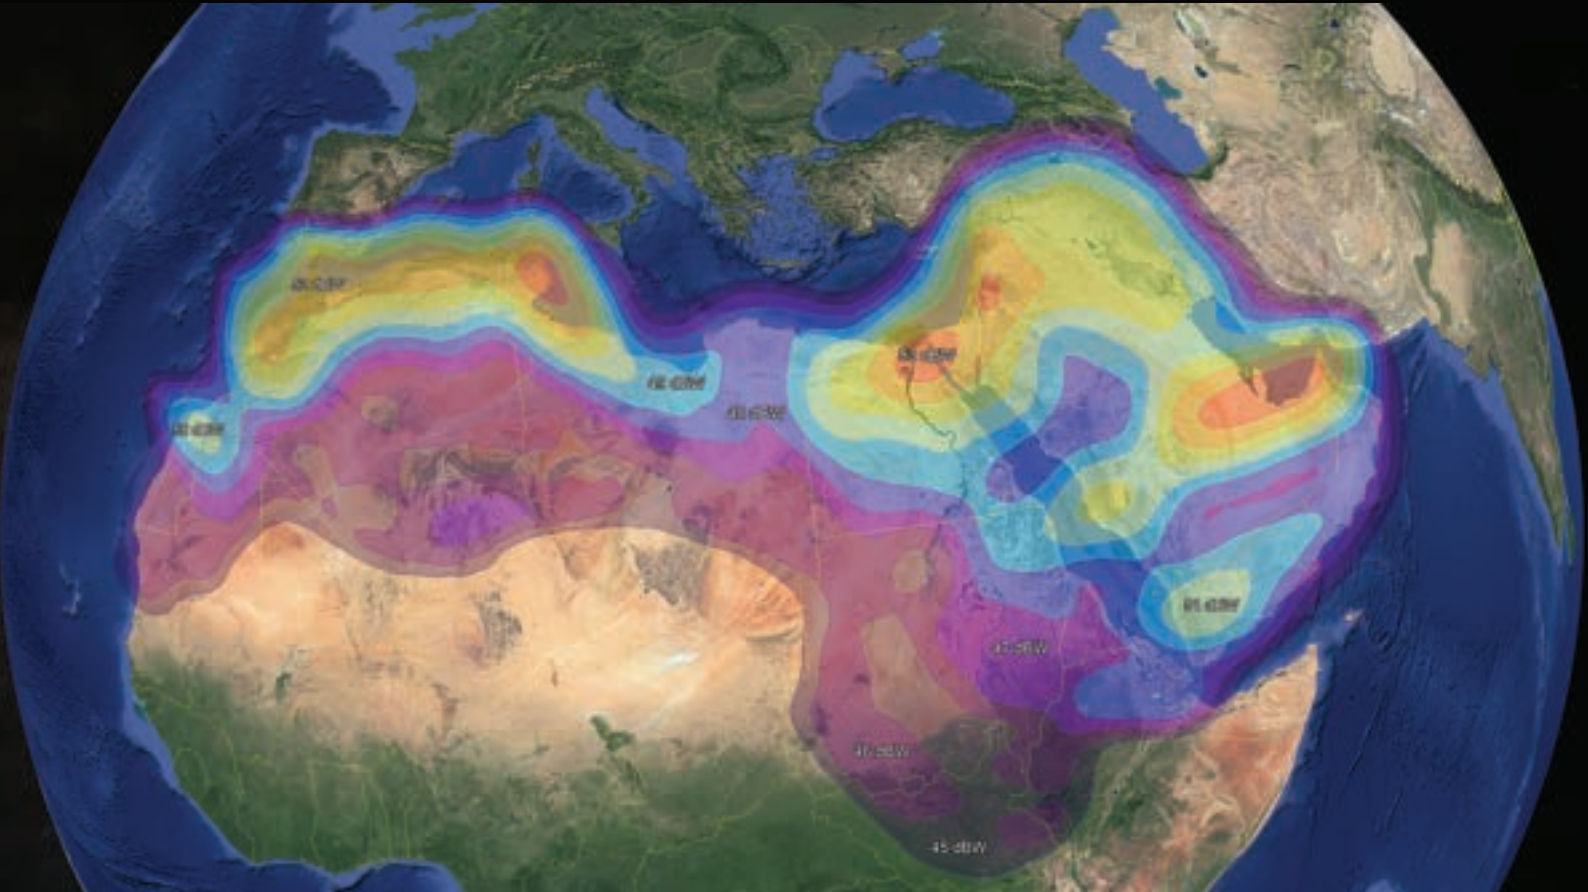

تغطية الوصلة الهابطة لسهيل-1 على النطاق (KU)
(الشرق الاوسط وشمال افريقيا)